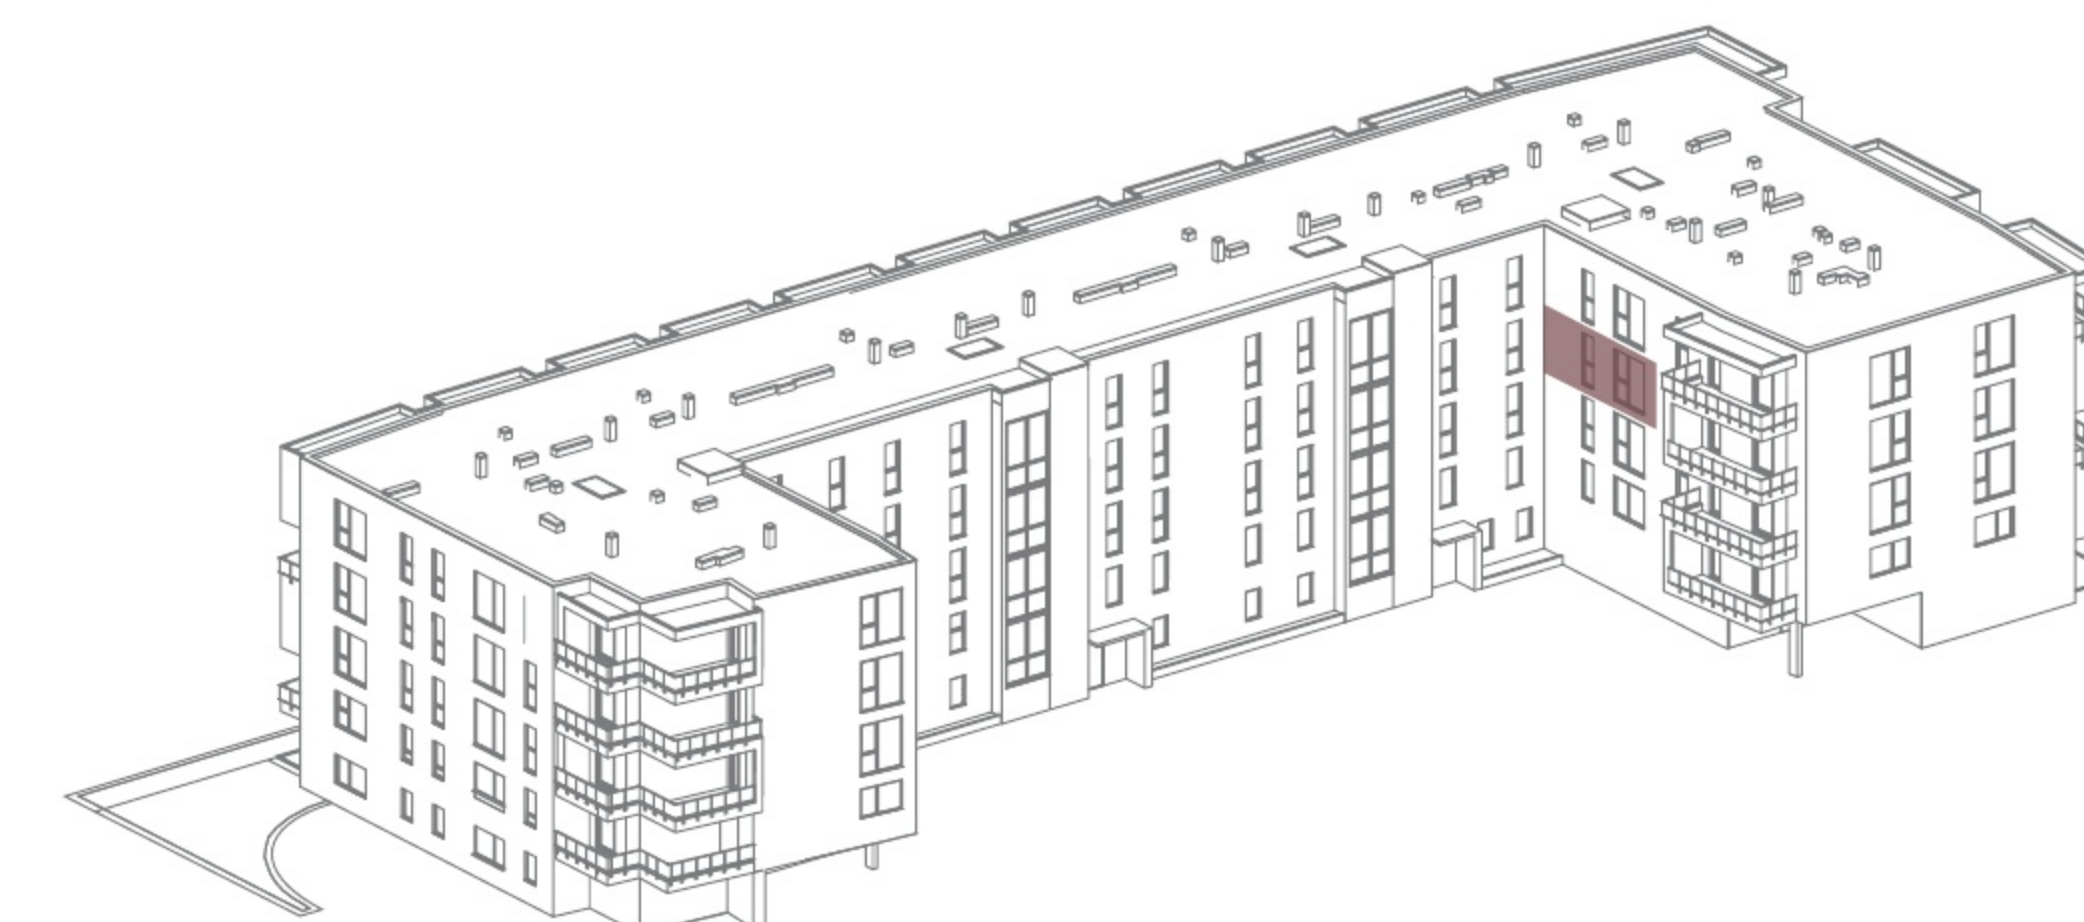

STAN 52

3. Kat | 35.79 m²

1.	Hodnik	3.67 m ²
2.	Kupaonica	4.02 m ²
3.	Dnevni boravak	17.09 m ²
4.	Spavaća soba	11.01 m ²
Ukupno:		35.79 m²
5.	Spremište	
6.	Parking	

Ovo je idejni prikaz. Na ovaj način prodavatelj želi približiti potencijalne mogućnosti opremanja nekretnine, ali ne osigurava njezino opremanje. Detalji prikazani na slici ne predstavljaju jamstvo ili izjavu prodavatelja u pogledu izvedenog stanja. Izvedeno stanje može varirati.